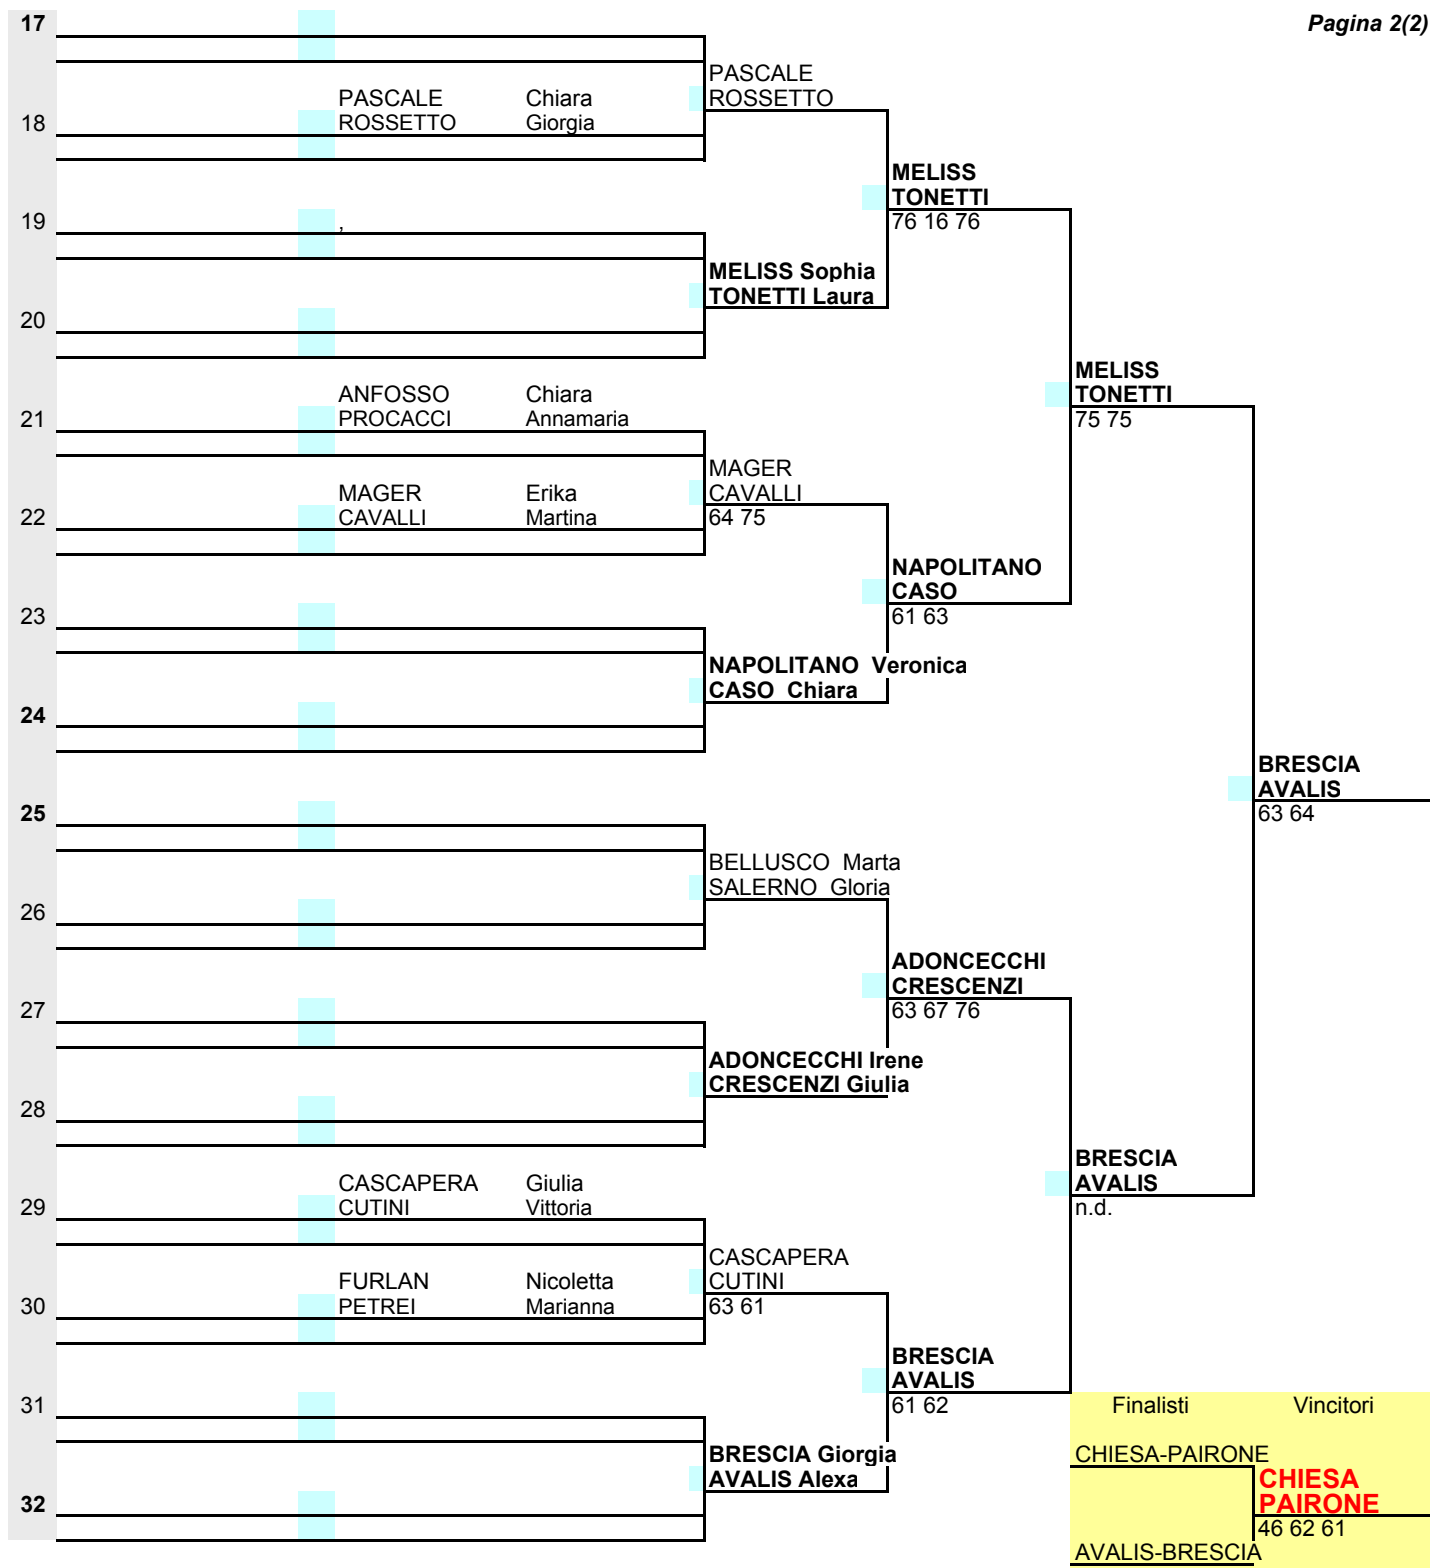

66° Trofeo Porro Lambertengh DOPPIO

UNDER 12

FEMMINILI

Settimana del
8-14 settembre 08

Circolo Città
TC MILANO "A. BONA MILANO

Giudice Arbitro
V. CRUDO

	Circolo	Class	Cognome	Nome	2° turno	Quarti di finale	Semifinalisti	Finalisti
1								
2					CHIESA Deborah PAIRONE Giulia			
3						CHIESA PAIRONE 60 63		
4					SIROTTI Martina TORELLI Beatrice			
5							CHIESA PAIRONE 62 60	
6					GISONNA Alessandra TAGLIENTE Marta			
7			DINA ZENATTI	Sara Giada		COLMEGNA VOLANI 60 63		
8			COLMEGNA VOLANI	Martina Matilde	COLMEGNA VOLANI 75 64			
9								CHIESA PAIRONE 63 62
10					GARIGLIO Francesca LOMBARDO Beatrice			
11						GARIGLIO LOMBARDO 61 61		
12					FARAONE Santina PRATI Federica			
13							PIERI PAOLINI 61 75	
14					PIERI Jessica PAOLINI Jasmine			
15			GIANNINI SCHIRRU	Lodovica Gaia		PIERI PAOLINI 64 62	Finalisti	Vincitori
16			MAGNI VALGIMIGLI	Alice Veronica	MAGNI VALGIMIGLI 64 76		CHIESA-PAIRONE	CHIESA PAIRONE 46 62 61

Pagina 1(2)

Iscritti	Teste di Serie	Teste di Serie	data/ora tab.
	1 CHIESA PAIRONE	5 PIERI PAOLINI	Giocatori presente
	2 BRESCIA AVALIS	6 MELIS TONETTI Laura	Pairone Giulia
	3 NAPOLITANO CASO	7 ADONCECCHI CRESCENZI	Firma Giudice Arbitro
	4 GARIGLIO LOMBARDO	8 GISONNA TAGLIENTE	V. CRUDO

Circolo Class Cognome Nome 2° turno Quarterfinals Semifinals Finalists

Iscritti	Teste di Serie	Teste di Serie	data/ora tab.
	1 CHIESA PAIRONE	5 PIERI PAOLINI	Giocatori presente
	2 BRESCIA AVALIS	6 MELIS TONETTI Laura	Pairone Giulia
	3 NAPOLITANO CASO	7 ADONCECCHI CRESCENZI	
	4 GARIGLIO LOMBARDO	8 GISONNA TAGLIENTE	Firma Giudice Arbitro
			V. CRUDO